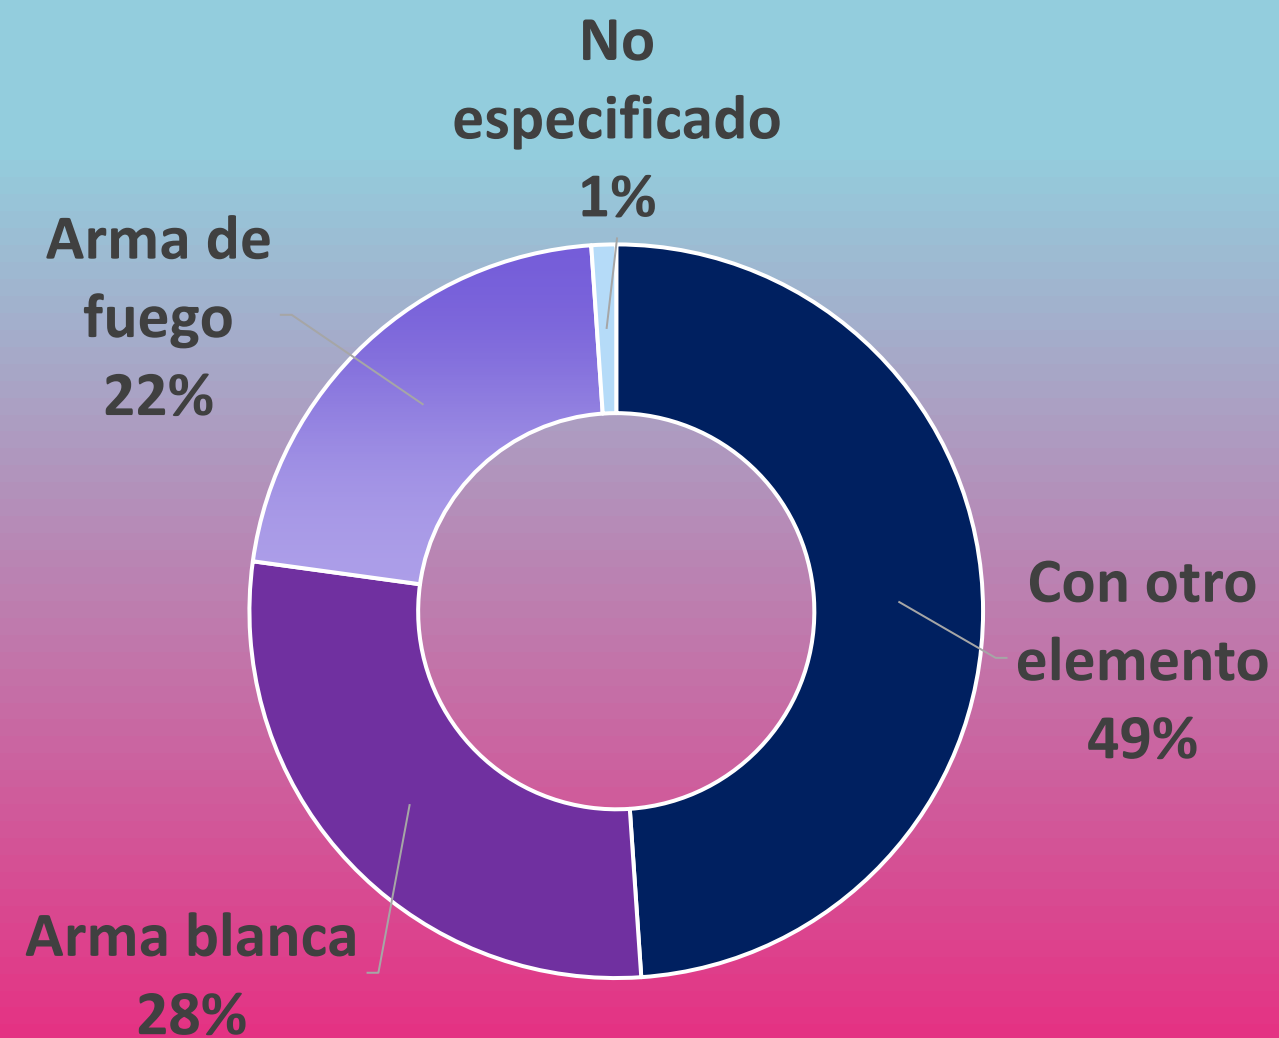

2

Monitoreo en medios de comunicación, del 1 de enero de 2021 al 8 de agosto de 2022. Se considera que se materializa el delito de feminicidio cuando:

- Existan signos de violencia sexual de cualquier tipo.
- Se presenten lesiones o mutilaciones, previas o posteriores a la privación de la vida, o actos de necrofilia.
- Que el cuerpo de la víctima sea expuesto o exhibido en un lugar público.
- Existan antecedentes de cualquier tipo de violencia, amenazas o incomunicación.
- Exista una relación sentimental, afectiva o de confianza entre víctima y victimario.

Fuente: artículo 325 del Código Penal Federal.

FEMINICIDIOS

DATOS OFICIALES

Mes/año	Arma de fuego	Arma blanca	Con otro elemento	No especificado	Total
ene-21	1	1	2	0	4
feb-21	2	3	2	0	7
mar-21	3	1	4	0	8
abr-21	3	3	3	0	9
may-21	0	3	12	0	15
jun-21	2	2	3	1	8
jul-21	0	0	1	0	1
ago-21	3	2	1	0	6
sep-21	0	1	1	0	2
oct-21	0	3	2	0	5
nov-21	3	0	1	0	4
dic-21	1	2	3	0	6
ene-22	0	1	4	0	5
feb-22	0	2	1	0	3
mar-22	2	0	1	0	3
abr-22	0	1	0	0	1
may-22	0	0	3	0	3
jun-22	0	1	1	0	2
Total	20	26	45	1	92

Según datos oficiales, en 2020 se registraron 70 víctimas de feminicidio en Jalisco.

En 2021, 75 víctimas.

En lo que va de 2022 se han contabilizado 17 víctimas.

Modalidad (instrumentos)

Fuente: Secretariado Ejecutivo del Sistema Nacional de Seguridad Pública. Consultado el 8 de agosto de 2022.